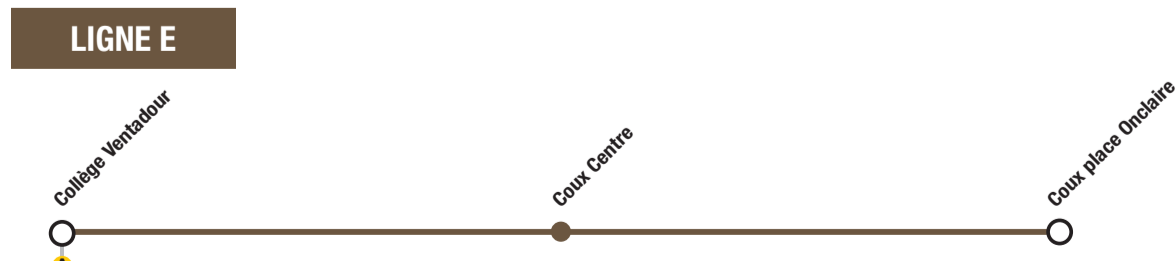

LIGNE E : COUX / PRIVAS

LIGNE E : COUX - ONCLAIRE >> PRIVAS					
Jours de service (sauf jours fériés)	Là V	Là V	Là V	Là V	Là V
COUX - Place Onclaire	8:05	9:10	12:55	13:50	16:30
COUX - Centre	8:10	9:13	12:58	13:53	16:33
PRIVAS - Collège Ventadour	8:15	9:20	13:05	14:00	16:40

LIGNE E : PRIVAS >> COUX - ONCLAIRE					
Jours de service (sauf jours fériés)	Là V	Là V	Là V	Là V	Là V
PRIVAS - Collège Ventadour	9:00	10:20	12:35	16:25	17:20
COUX - Centre	9:03	10:23	12:38	16:28	17:23
COUX - Place Onclaire	9:05	10:25	12:40	16:30	17:30

LIGNE F : COURS DU PALAIS / HÔPITAL

LIGNE F : COURS DU PALAIS >> HÔPITAL					
Jours de service (sauf jours fériés)	Là V	Là V	Là V	Là V	Là V
PRIVAS - Cours du Palais	9:35	11:00	13:20	15:10	17:45
PRIVAS - Champ de Mars	9:37	11:02	13:22	15:12	17:47
PRIVAS - Récollections	9:38	11:03	13:23	15:13	17:48
PRIVAS - Éphad Le Montoulon	9:40	11:05	13:25	15:15	17:50
PRIVAS - Montoulon	9:42	11:07	13:27	15:17	17:52
PRIVAS - Hôpital	9:50	11:15	13:35	15:22	17:56

LIGNE F : HÔPITAL >> COURS DU PALAIS					
Jours de service (sauf jours fériés)	Là V	Là V	Là V	Là V	Là V
PRIVAS - Hôpital	9:50	11:30	14:55	15:30	18:00
PRIVAS - Montoulon	9:52	11:32	14:57	15:32	18:02
PRIVAS - Éphad Le Montoulon	9:54	11:34	14:59	15:34	18:04
PRIVAS - Récollections	9:56	11:36	15:01	15:36	18:06
PRIVAS - Champ de Mars	9:57	11:37	15:02	15:37	18:07
PRIVAS - Cours du Palais	10:05	11:45	15:10	15:45	18:15

LIGNE G : COLLÈGE VENTADOUR / LYAS - MOULIN À VENT

LIGNE G : LYAS - MOULIN À VENT / COLLÈGE VENTADOUR		
Jours de service (sauf jours fériés)	Là V	Là V
LYAS - Moulin à vent	7:41	13:30
LYAS - Crt Le Roure	7:47	13:34
LYAS - École Primaire	7:49	13:35
LYAS - La Taiga	7:50	13:36
LYAS - Les Écureuils	7:51	13:37
LYAS - La Garenne	7:52	13:38
COUX - Brus Ladreyt	7:54	13:39
COUX - Crt Lyas-Faurillon	7:55	13:41
COUX - Chassagne Haut	7:58	13:42
COUX - Côte Chaude-Dindonne	7:59	13:44
COUX - Chassagne Bas	8:00	13:46
LYAS - Petit Tournon-Boulangerie	8:05	13:48
PRIVAS - Champ de Mars	8:08	13:50
PRIVAS - Cours du Palais	8:10	13:52
PRIVAS - Z.I. Sud	8:13	13:56
PRIVAS - Crt Av. Marc Seguin / Av. Jean Breton	8:14	13:57
PRIVAS - Crt Av. Marc Seguin / Bvd du Vivarais	8:14	13:58
PRIVAS - Pôle Emploi	8:15	13:59
PRIVAS - J. Dupin	8:16	14:00
PRIVAS - Collège Ventadour	8:20	14:00