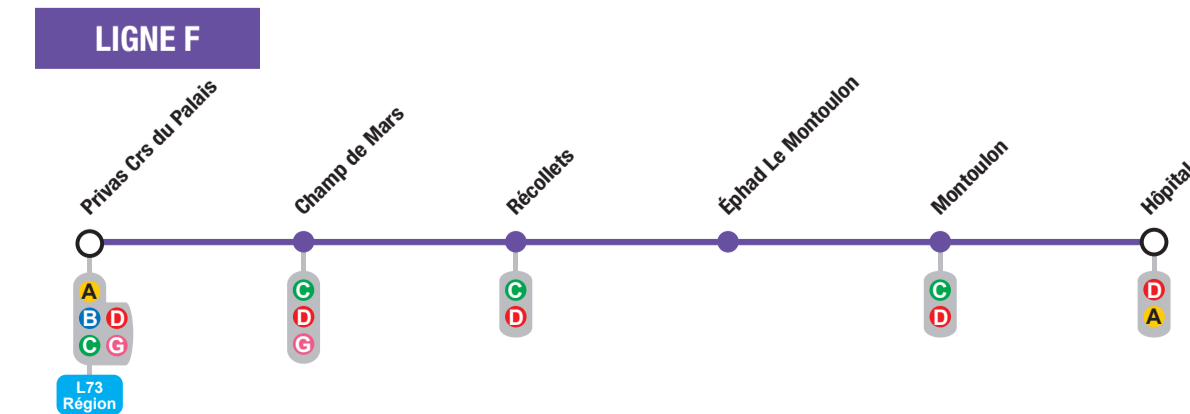

PLAN DU RÉSEAU ET CORRESPONDANCES DES LIGNES

POUR SAVOIR OÙ SE TROUVE VOTRE BUS EN DIRECT SCANNEZ CE QR-CODE :

LIGNE E : COUX / PRIVAS

LIGNE E : COUX - ONCLAIRE >> PRIVAS					
Jours de service (sauf jours fériés)	Là V	Là V	Là V	Là V	Là V
COUX - Place Onclaire	8:05	9:10	12:55	13:50	16:30
COUX - Centre	8:10	9:13	12:58	13:53	16:33
PRIVAS - Collège Ventadour	8:15	9:20	13:05	14:00	16:40

LIGNE E : PRIVAS >> COUX - ONCLAIRE					
Jours de service (sauf jours fériés)	Là V	Là V	Là V	Là V	Là V
PRIVAS - Collège Ventadour	9:00	10:20	12:35	16:25	17:20
COUX - Centre	9:03	10:23	12:38	16:28	17:23
COUX - Place Onclaire	9:05	10:25	12:40	16:30	17:30

LIGNE F : COURS DU PALAIS / HÔPITAL

LIGNE F : COURS DU PALAIS >> HÔPITAL					
Jours de service (sauf jours fériés)	Là V	Là V	Là V	Là V	Là V
PRIVAS - Cours du Palais	9:35	11:00	13:20	15:10	17:45
PRIVAS - Champ de Mars	9:37	11:02	13:22	15:12	17:47
PRIVAS - Récollections	9:38	11:03	13:23	15:13	17:48
PRIVAS - Éphad Le Montoulon	9:40	11:05	13:25	15:15	17:50
PRIVAS - Montoulon	9:42	11:07	13:27	15:17	17:52
PRIVAS - Hôpital	9:50	11:15	13:35	15:22	17:56

LIGNE F : HÔPITAL >> COURS DU PALAIS					
Jours de service (sauf jours fériés)	Là V	Là V	Là V	Là V	Là V
PRIVAS - Hôpital	9:50	11:30	14:55	15:30	18:00
PRIVAS - Montoulon	9:52	11:32	14:57	15:32	18:02
PRIVAS - Éphad Le Montoulon	9:54	11:34	14:59	15:34	18:04
PRIVAS - Récollections	9:56	11:36	15:01	15:36	18:06
PRIVAS - Champ de Mars	9:57	11:37	15:02	15:37	18:07
PRIVAS - Cours du Palais	10:05	11:45	15:10	15:45	18:15

LIGNE G : COLLÈGE VENTADOUR / LYAS - MOULIN À VENT

LIGNE G : LYAS - MOULIN À VENT / COLLÈGE VENTADOUR		
Jours de service (sauf jours fériés)	Là V	Là V
LYAS - Moulin à vent	7:41	13:30
LYAS - Crt Le Roure	7:47	13:34
LYAS - École Primaire	7:49	13:35
LYAS - La Taiga	7:50	13:36
LYAS - Les Écureuils	7:51	13:37
LYAS - La Garenne	7:52	13:38
COUX - Brus Ladreyt	7:54	13:39
COUX - Crt Lyas-Faurillon	7:55	13:41
COUX - Chassagne Haut	7:58	13:42
COUX - Côte Chaude-Dindonne	7:59	13:44
COUX - Chassagne Bas	8:00	13:46
LYAS - Petit Tournon-Boulangerie	8:05	13:48
PRIVAS - Champ de Mars	8:08	13:50
PRIVAS - Cours du Palais	8:10	13:52
PRIVAS - Z.I. Sud	8:13	13:56
PRIVAS - Crt Av. Marc Seguin / Av. Jean Breton	8:14	13:57
PRIVAS - Crt Av. Marc Seguin / Bvd du Vivarais	8:14	13:58
PRIVAS - Pôle Emploi	8:15	13:59
PRIVAS - J. Dupin	8:16	14:00
PRIVAS - Collège Ventadour	8:20	14:00