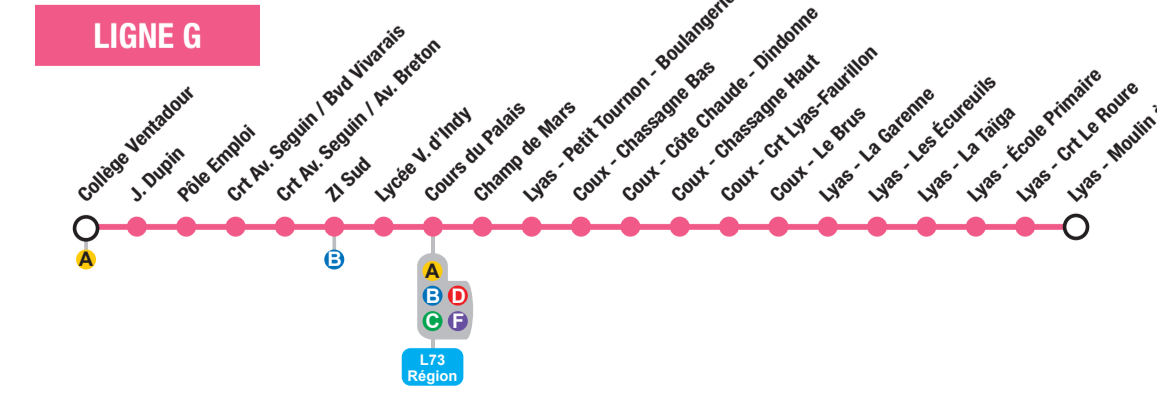

PLAN DU RÉSEAU ET CORRESPONDANCES DES LIGNES

POUR SAVOIR OÙ SE TROUVE VOTRE BUS EN DIRECT SCANNEZ CE QR-CODE :

LIGNE E : COUX / PRIVAS

LIGNE E : COUX - ONCLAIRE >> PRIVAS					
Jours de service (sauf jours fériés)	Là V	Là V	Là V	Là V	Là V
COUX - Place Onclaire	8:05	9:10	12:55	13:50	16:30
COUX - Centre	8:10	9:13	12:58	13:53	16:33
PRIVAS - Collège Ventadour	8:15	9:20	13:05	14:00	16:40

LIGNE E : PRIVAS >> COUX - ONCLAIRE					
Jours de service (sauf jours fériés)	Là V	Là V	Là V	Là V	Là V
PRIVAS - Collège Ventadour	9:00	10:20	12:35	16:25	17:20
COUX - Centre	9:03	10:23	12:38	16:28	17:23
COUX - Place Onclaire	9:05	10:25	12:40	16:30	17:30

LIGNE F : COURS DU PALAIS / HÔPITAL

LIGNE F : COURS DU PALAIS >> HÔPITAL					
Jours de service (sauf jours fériés)	Là V	Là V	Là V	Là V	Là V
PRIVAS - Cours du Palais	9:35	11:00	13:20	15:10	17:45
PRIVAS - Champ de Mars	9:37	11:02	13:22	15:12	17:47
PRIVAS - Récollections	9:38	11:03	13:23	15:13	17:48
PRIVAS - Éphad Le Montoulon	9:40	11:05	13:25	15:15	17:50
PRIVAS - Montoulon	9:42	11:07	13:27	15:17	17:52
PRIVAS - Hôpital	9:50	11:15	13:35	15:22	17:56

LIGNE F : HÔPITAL >> COURS DU PALAIS					
Jours de service (sauf jours fériés)	Là V	Là V	Là V	Là V	Là V
PRIVAS - Hôpital	9:50	11:30	14:55	15:30	18:00
PRIVAS - Montoulon	9:52	11:32	14:57	15:32	18:02
PRIVAS - Éphad Le Montoulon	9:54	11:34	14:59	15:34	18:04
PRIVAS - Récollections	9:56	11:36	15:01	15:36	18:06
PRIVAS - Champ de Mars	9:57	11:37	15:02	15:37	18:07
PRIVAS - Cours du Palais	10:05	11:45	15:10	15:45	18:15

LIGNE G : COLLÈGE VENTADOUR / LYAS - MOULIN À VENT

LIGNE G : LYAS - MOULIN À VENT / COLLÈGE VENTADOUR		
Jours de service (sauf jours fériés)	Là V	Là V
LYAS - Moulin à vent	7:41	13:30
LYAS - Crt Le Roure	7:47	13:34
LYAS - École Primaire	7:49	13:35
LYAS - La Taiga	7:50	13:36
LYAS - Les Écureuils	7:51	13:37
LYAS - La Garenne	7:52	13:38
COUX - Brus Ladreyt	7:54	13:39
COUX - Crt Lyas-Faurillon	7:55	13:41
COUX - Chassagne Haut	7:58	13:42
COUX - Côte Chaude-Dindonne	7:59	13:44
COUX - Chassagne Bas	8:00	13:46
LYAS - Petit Tournon-Boulangerie	8:05	13:48
PRIVAS - Champ de Mars	8:08	13:50
PRIVAS - Cours du Palais	8:10	13:52
PRIVAS - Z.I. Sud	8:13	13:56
PRIVAS - Crt Av. Marc Seguin / Av. Jean Breton	8:14	13:57
PRIVAS - Crt Av. Marc Seguin / Bvd du Vivarais	8:14	13:58
PRIVAS - Pôle Emploi	8:15	13:59
PRIVAS - J. Dupin	8:16	14:00
PRIVAS - Collège Ventadour	8:20	14:00