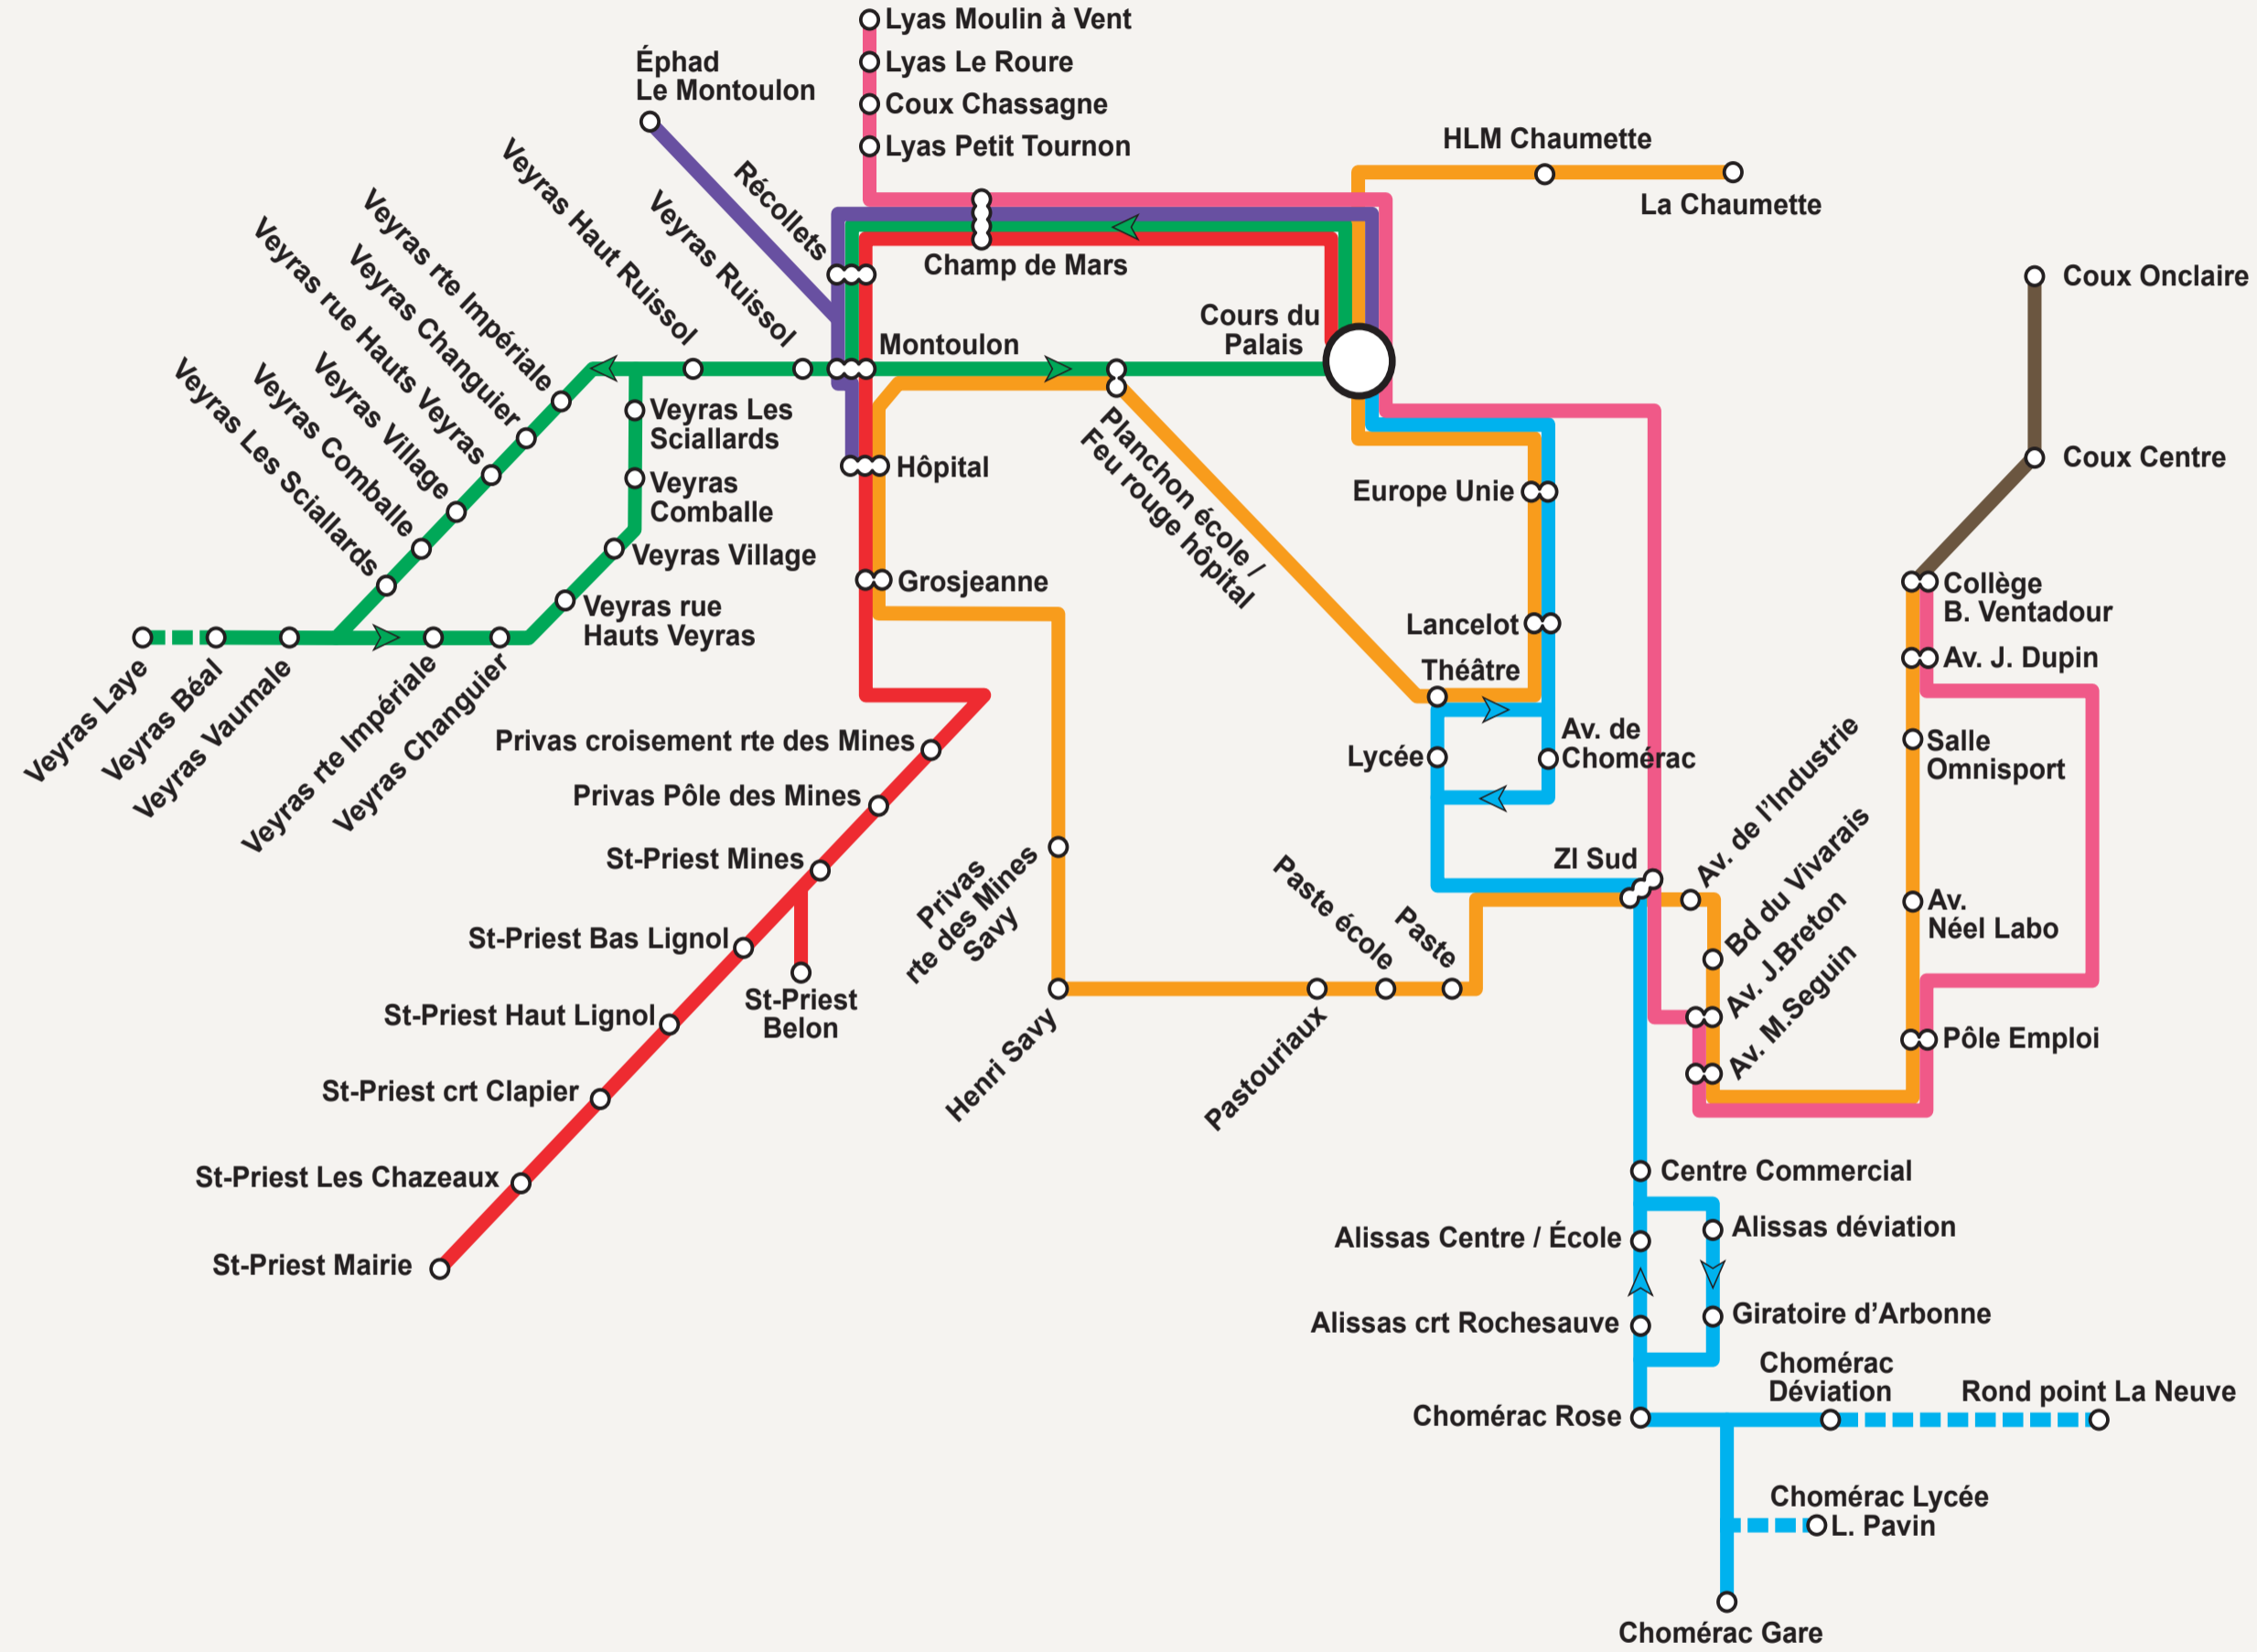

PLAN DU RÉSEAU ET CORRESPONDANCES DES LIGNES

POUR SAVOIR OÙ SE TROUVE VOTRE BUS EN DIRECT SCANNEZ CE QR-CODE :

LIGNE E : COUX / PRIVAS

LIGNE E : COUX - ONCLAIRE >> PRIVAS					
Jours de service (sauf jours fériés)	Là V	Là V	Là V	Là V	Là V
COUX - Place Onclaire	8:05	9:10	12:55	13:50	16:30
COUX - Centre	8:10	9:13	12:58	13:53	16:33
PRIVAS - Collège Ventadour	8:15	9:20	13:05	14:00	16:40

LIGNE E : PRIVAS >> COUX - ONCLAIRE					
Jours de service (sauf jours fériés)	Là V	Là V	Là V	Là V	Là V
PRIVAS - Collège Ventadour	9:00	10:20	12:35	16:25	17:20
COUX - Centre	9:03	10:23	12:38	16:28	17:23
COUX - Place Onclaire	9:05	10:25	12:40	16:30	17:30

LIGNE F : COURS DU PALAIS / HÔPITAL

LIGNE F : COURS DU PALAIS >> HÔPITAL					
Jours de service (sauf jours fériés)	Là V	Là V	Là V	Là V	Là V
PRIVAS - Cours du Palais	9:35	11:00	13:20	15:10	17:45
PRIVAS - Champ de Mars	9:37	11:02	13:22	15:12	17:47
PRIVAS - Récollections	9:38	11:03	13:23	15:13	17:48
PRIVAS - Éphad Le Montoulon	9:40	11:05	13:25	15:15	17:50
PRIVAS - Montoulon	9:42	11:07	13:27	15:17	17:52
PRIVAS - Hôpital	9:50	11:15	13:35	15:22	17:56

LIGNE F : HÔPITAL >> COURS DU PALAIS					
Jours de service (sauf jours fériés)	Là V	Là V	Là V	Là V	Là V
PRIVAS - Hôpital	9:50	11:30	14:55	15:30	18:00
PRIVAS - Montoulon	9:52	11:32	14:57	15:32	18:02
PRIVAS - Éphad Le Montoulon	9:54	11:34	14:59	15:34	18:04
PRIVAS - Récollections	9:56	11:36	15:01	15:36	18:06
PRIVAS - Champ de Mars	9:57	11:37	15:02	15:37	18:07
PRIVAS - Cours du Palais	10:05	11:45	15:10	15:45	18:15

LIGNE G : COLLÈGE VENTADOUR / LYAS - MOULIN À VENT

LIGNE G : LYAS - MOULIN À VENT / COLLÈGE VENTADOUR		
Jours de service (sauf jours fériés)	Là V	Là V
LYAS - Moulin à vent	7:41	13:30
LYAS - Crt Le Roure	7:47	13:34
LYAS - École Primaire	7:49	13:35
LYAS - La Taiga	7:50	13:36
LYAS - Les Écureuils	7:51	13:37
LYAS - La Garenne	7:52	13:38
COUX - Brus Ladreyt	7:54	13:39
COUX - Crt Lyas-Faurillon	7:55	13:41
COUX - Chassagne Haut	7:58	13:42
COUX - Côte Chaude-Dindonne	7:59	13:44
COUX - Chassagne Bas	8:00	13:46
LYAS - Petit Tournon-Boulangerie	8:05	13:48
PRIVAS - Champ de Mars	8:08	13:50
PRIVAS - Cours du Palais	8:10	13:52
PRIVAS - Z.I. Sud	8:13	13:56
PRIVAS - Crt Av. Marc Seguin / Av. Jean Breton	8:14	13:57
PRIVAS - Crt Av. Marc Seguin / Bvd du Vivarais	8:14	13:58
PRIVAS - Pôle Emploi	8:15	13:59
PRIVAS - J. Dupin	8:16	14:00
PRIVAS - Collège Ventadour	8:20	14:00