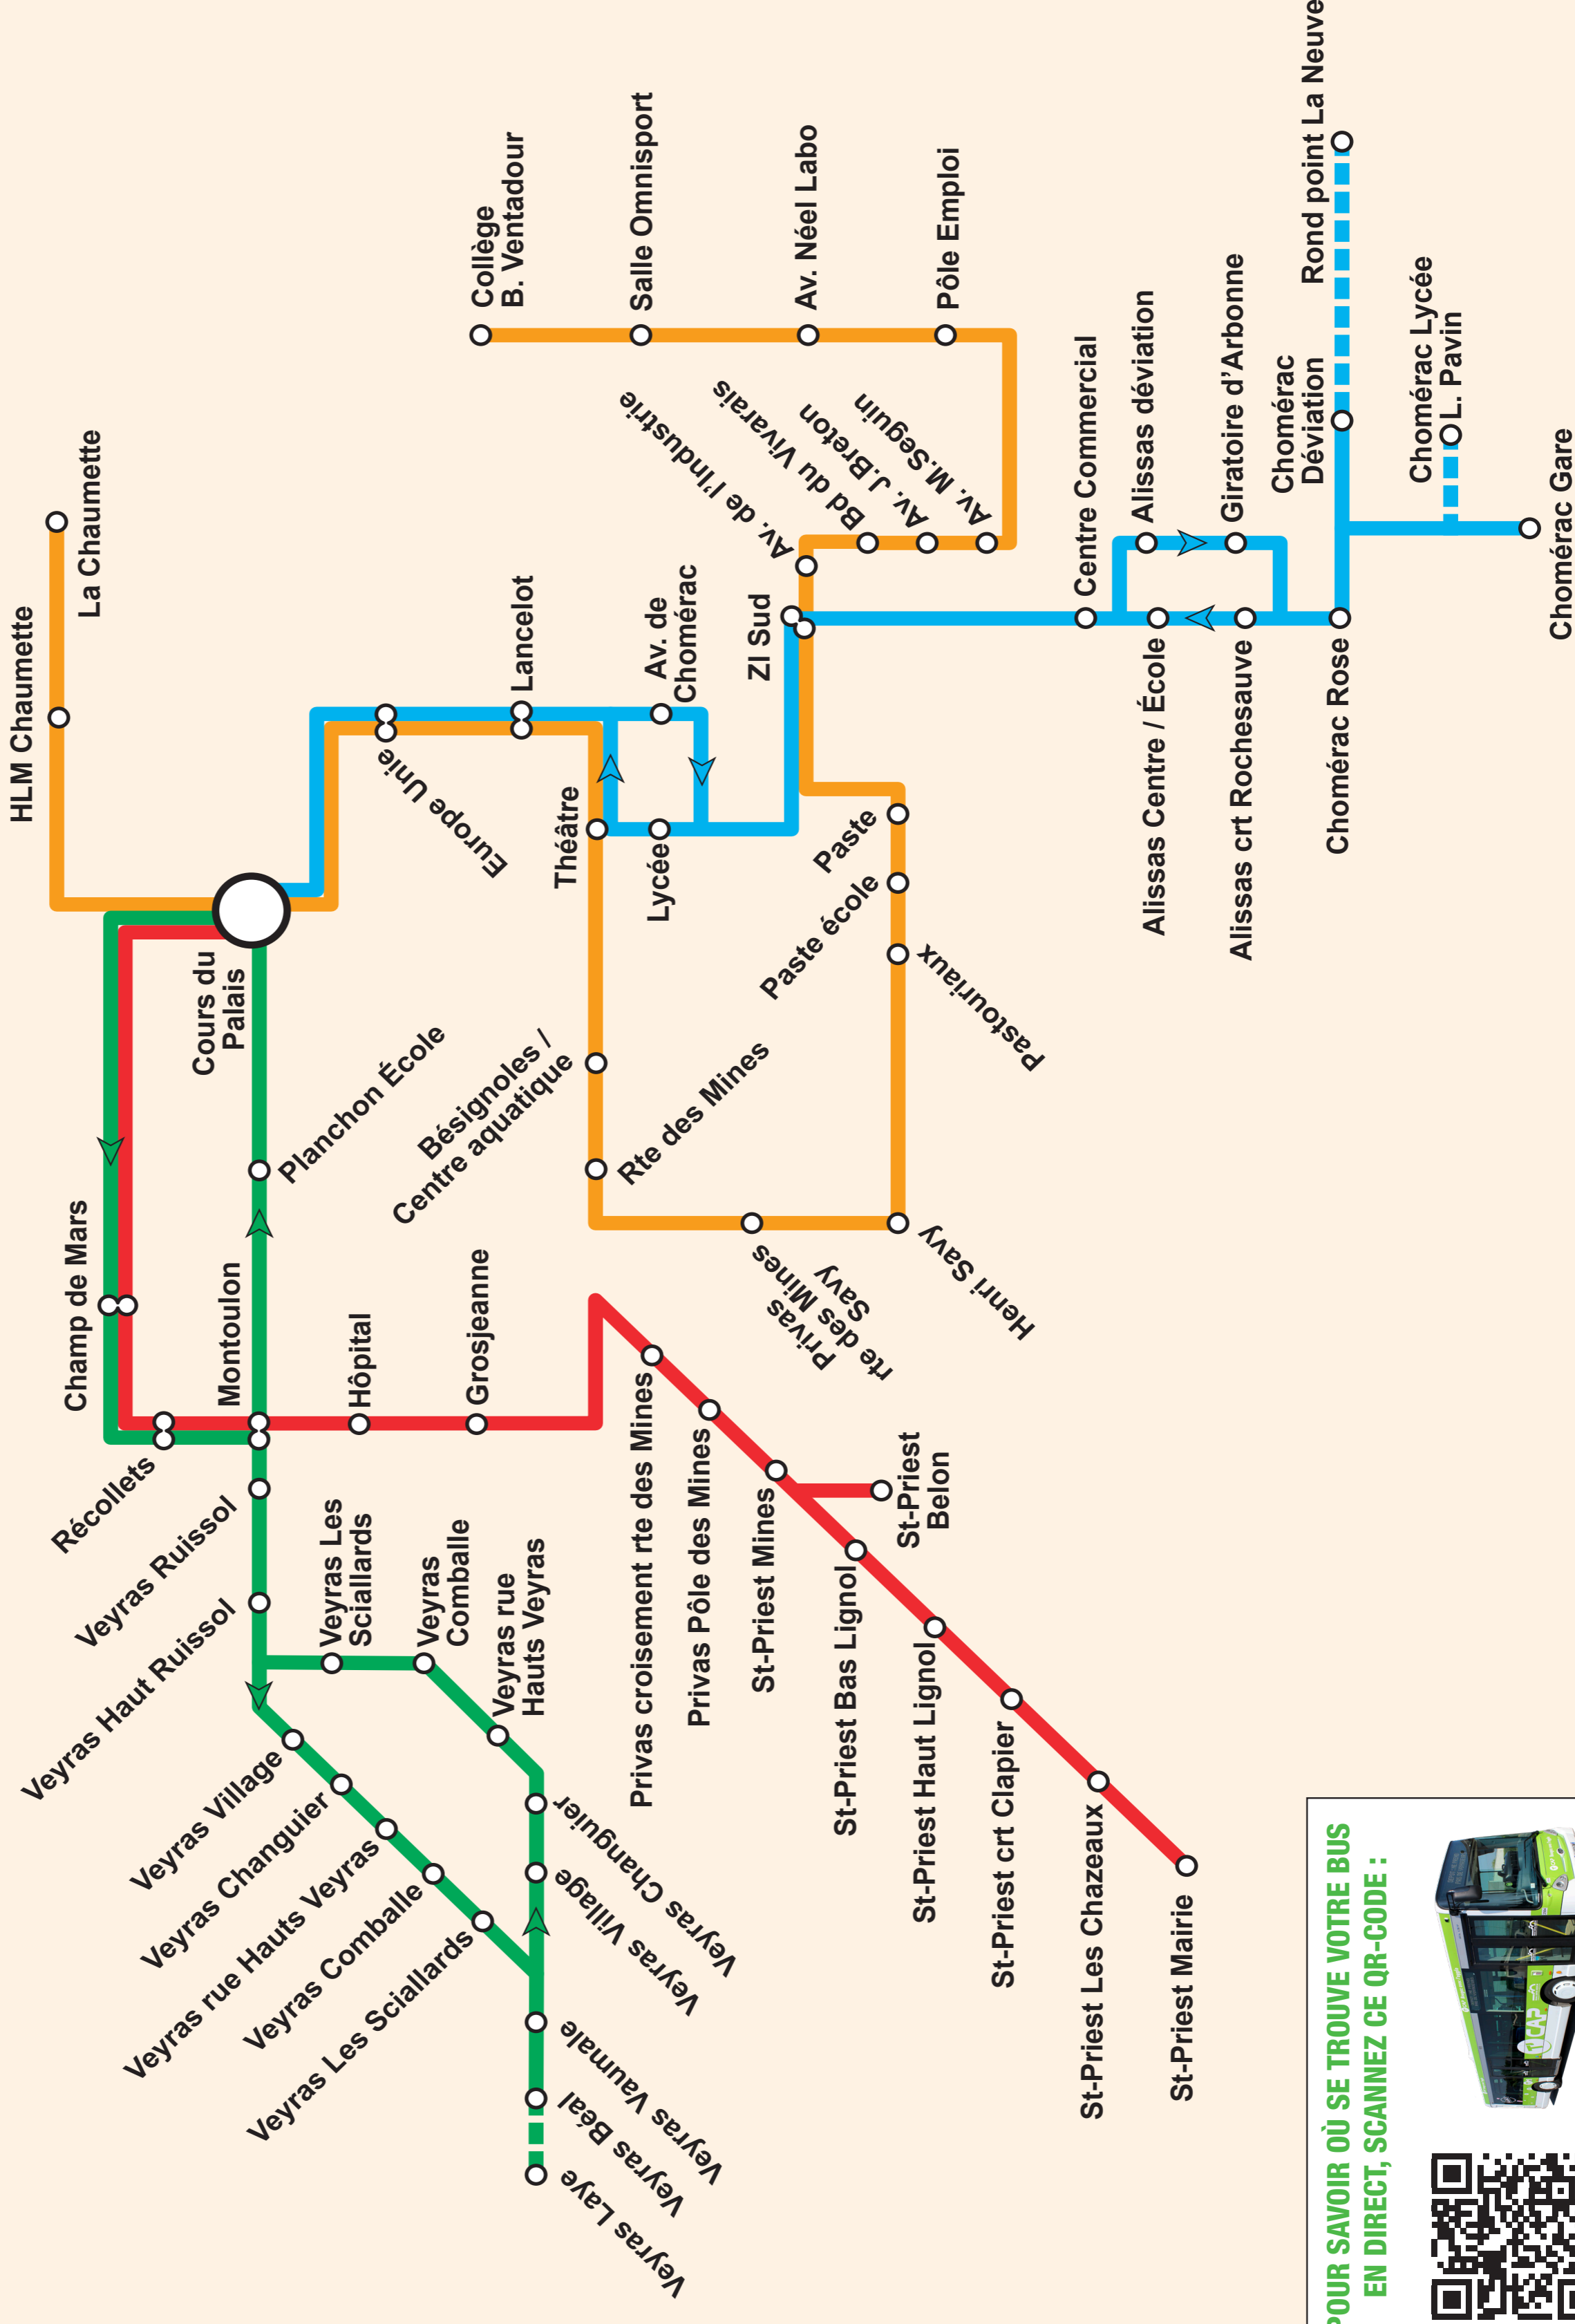

LIGNE D : ST-PRIEST / PRIVAS

Table for LIGNE E - VEYRAS >>> PRIVAS. Columns: Jours de service, L'À V, Toutes, and SAMEDI UNIFORMEMENT - TOUTE L'ANNÉE (sauf jours fériés). Rows list stops like VEYRAS - Vaumelle (sans Aubermas), VEYRAS - Béal, etc.

LIGNE E : VEYRAS / PRIVAS

# PLAN DU RÉSEAU ET CORRESPONDANCES DES LIGNES

LIGNE A

LIGNE B

LIGNE C

LIGNE D

POUR SAVOIR OÙ SE TROUVE VOTRE BUS  
EN DIRECT, SCANNEZ CE QR-CODE :

LIGNE A

LIGNE B

LIGNE C

LIGNE D