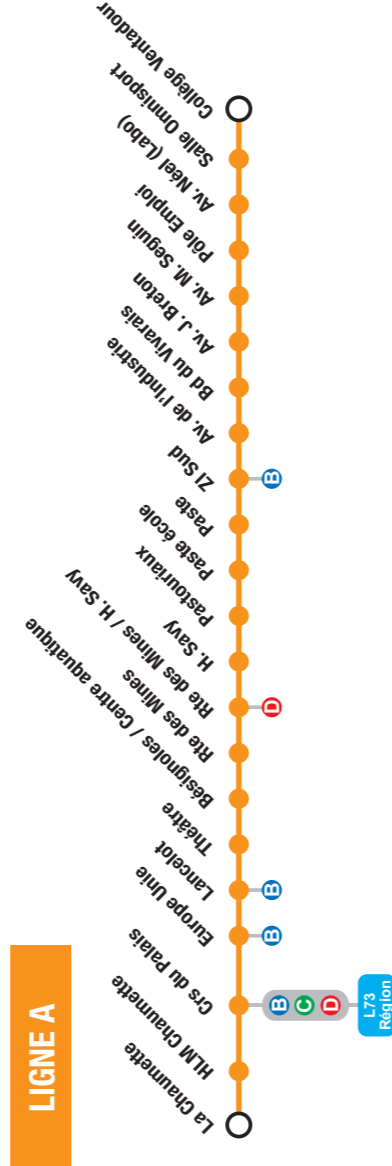

Table with columns for Titre de transport, Plein Tarif, Demi-Tarif, and Animal non porté. Includes items like Ticket unité, Carnet de 10 trajets, Abonnement mensuel, etc.

Bénéficiaires du demi-tarif :

- Jeunes de moins de 26 ans
Bénéficiaires de l'Allocation aux Adultes Handicapés (AAH)
Bénéficiaires du Revenu de Solidarité Active (RSA)
Bénéficiaires de l'Allocation de Solidarité aux Personnes Agées (ASPA)
Bénéficiaires de la Prestation Compensatoire Handicap
Demandeurs d'emploi
Détenus de la Carte Mobilité Inclusion (CMI) avec mention "Invalidité"

LIGNE E : VEYRAS / PRIVAS

# PLAN DU RÉSEAU ET CORRESPONDANCES DES LIGNES

LIGNE A

LIGNE B

LIGNE C

LIGNE D

POUR SAVOIR OÙ SE TROUVE VOTRE BUS  
EN DIRECT, SCANNEZ CE QR-CODE :

LIGNE A

LIGNE B

LIGNE C

LIGNE D